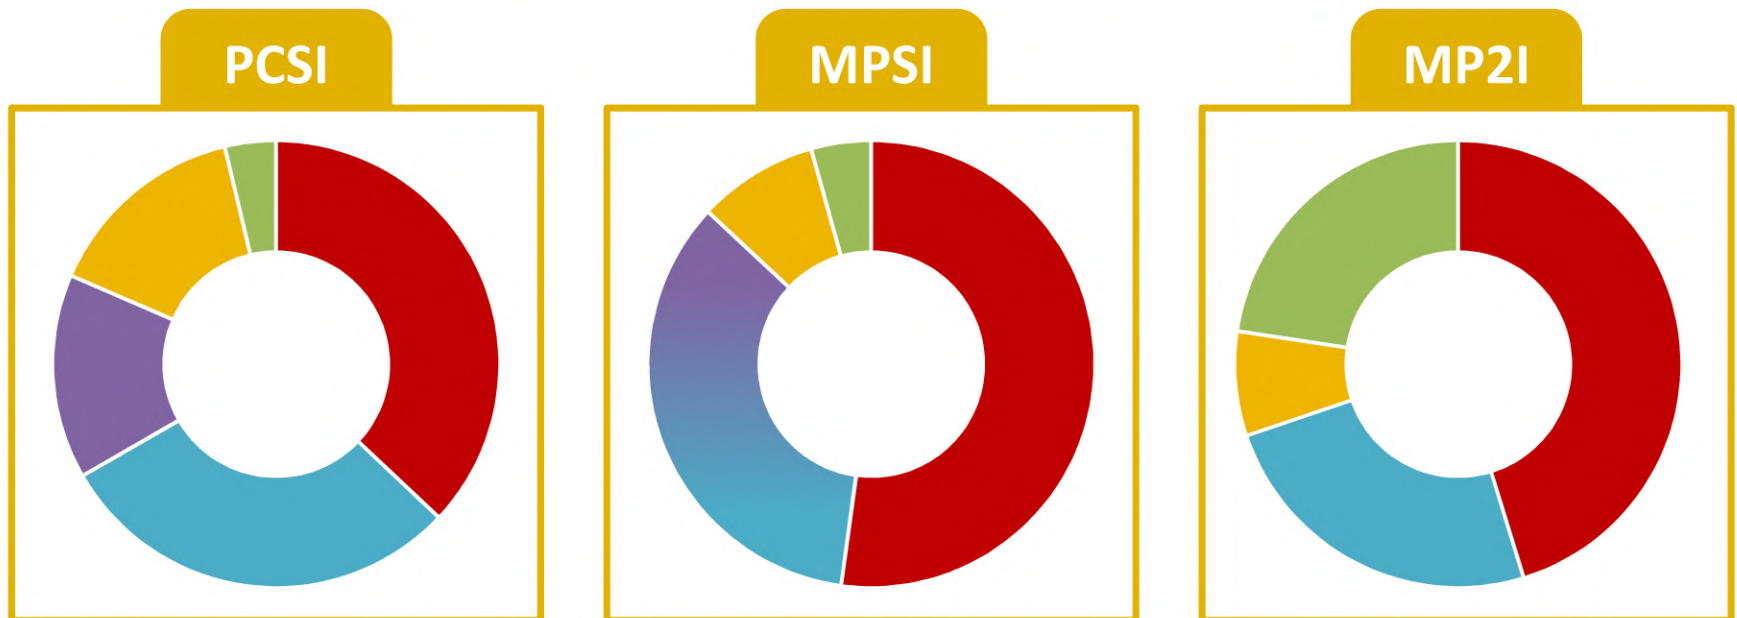

PCSI

MPSI

MP2I

Mathématiques Physique

Sciences de l'Ingénieur

+ 2h de LV1
+ 2h de Français-
Philosophie
+ 2h d'EPS
+ 2h de LV2 facultative

Quelle filière choisir en 1^{ère} année ?

PCSI

MPSI

MP2I

Mathématiques Physique

Ingénierie et Informatique

+ 2h de LV1
+ 2h de Français-Philosophie
+ 2h d'EPS
+ 2h de LV2 facultative

Quelle filière choisir en 1^{ère} année ?

Pour les 3 filières : une base solide de **mathématiques** et **physique**

■ **Mathématiques** ■ **Physique** ■ **Chimie** ■ **SII** ■ **Informatique**

Choisir sa filière de 1^{ère} année suivant ses goûts personnels

Une semaine en CPGE

Paul Valéry

Accueil

Qu'est-ce
qu'une CPGE ?