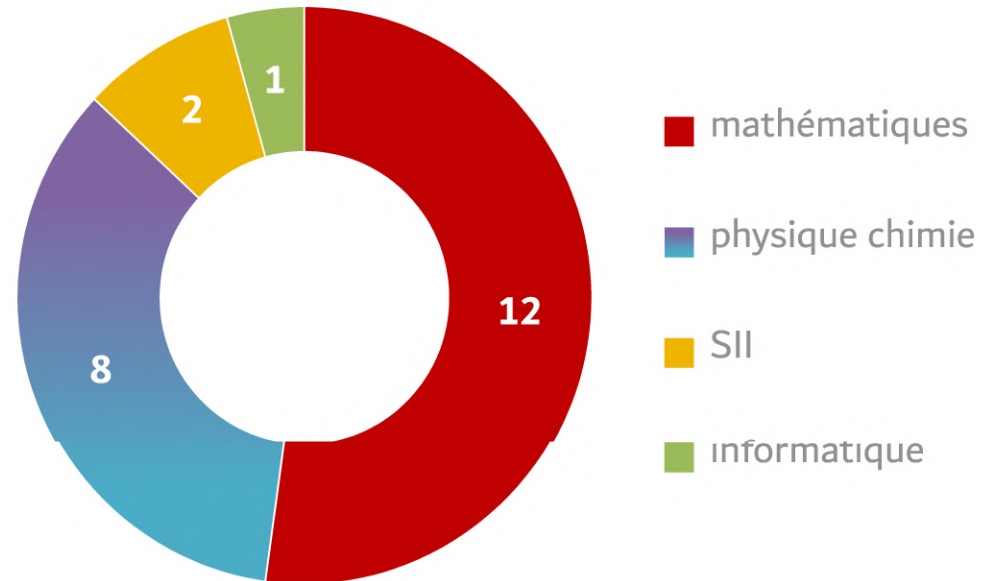

Qu'est-ce
qu'une CPGE ?

Filières à
Paul Valéry

Une semaine
en CPGE

La vie
étudiante à PV

Réussir à PV

Parcoursup

FIN

Quelle filière choisir en 1^{ère} année ?

PCSI

MPSI

MP2I

Mathématiques Physique

Sciences de l'Ingénieur

+ 2h de LV1
+ 2h de Français-
Philosophie
+ 2h d'EPS
+ 2h de LV2 facultative

Quelle filière choisir en 1^{ère} année ?

PCSI