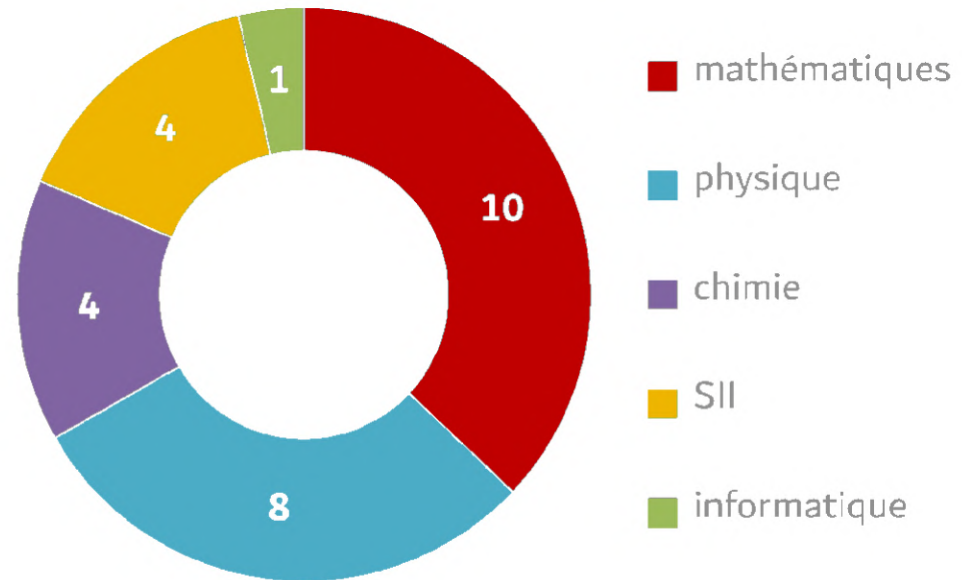

Qu'est-ce qu'une CPGE ?

Filières à Paul Valéry

Une semaine en CPGE

La vie étudiante à PV

Réussir à PV

Parcoursup

FIN

Quelle filière choisir en 1^{ère} année ?

PCSI

MPSI

MP2I

+ 2h de LV1
+ 2h de Français-Philosophie
+ 2h d'EPS
+ 2h de LV2 facultative

Physique Chimie

Sciences de l'Ingénieur

Paul Valéry

Accueil