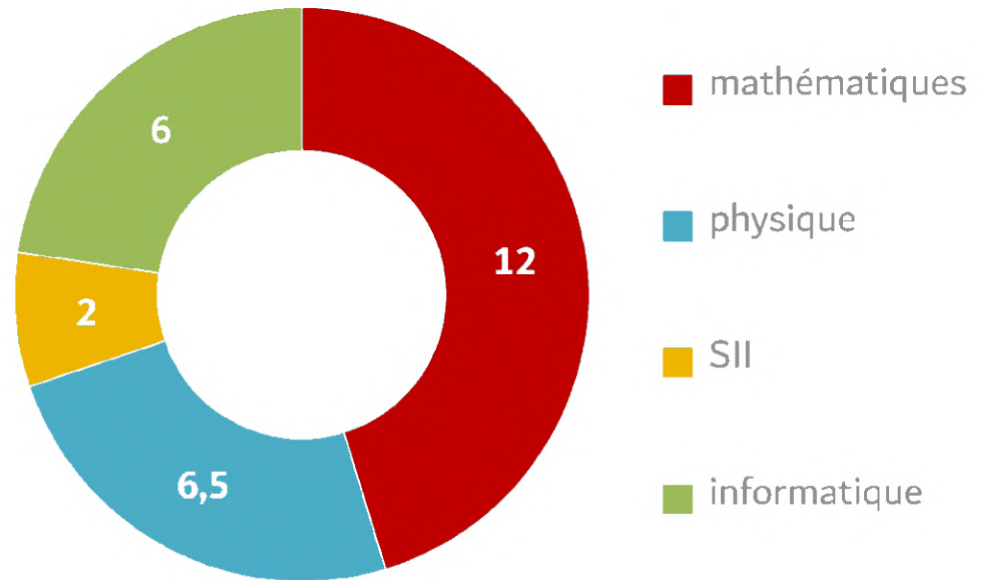

Qu'est-ce
qu'une CPGE ?

Filières à
Paul Valéry

Une semaine
en CPGE

La vie
étudiante à PV

Réussir à PV

Parcoursup

FIN

Quelle filière choisir en 1^{ère} année ?

PCSI

MPSI

MP2I

Mathématiques Physique

Sciences de l'Ingénieur

+ 2h de LV1
+ 2h de Français-
Philosophie
+ 2h d'EPS
+ 2h de LV2 facultative

Quelle filière choisir en 1^{ère} année ?

PCSI

MPSI

MP2I

Mathématiques Physique

Ingénierie et Informatique

+ 2h de LV1
+ 2h de Français-Philosophie
+ 2h d'EPS
+ 2h de LV2 facultative

Quelle filière choisir en 1^{ère} année ?

Pour les 3 filières : une base solide de **mathématiques** et **physique**